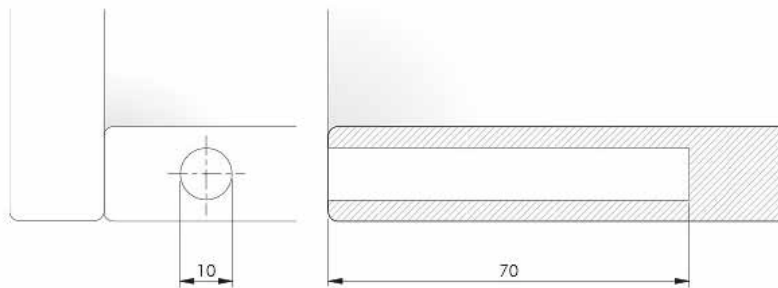

הפרזול שעושה את ההבדל

KPUSH קיט פתח-פתח מגנטי מתכוון 37 מ"מ

כמות באריזה: 50 קיטים

נגדית מגנטית בהברגה/הדבקה

פתיחה בלחיצה

כוח דחיפה ממצב סגור לפתיחה עבור פתח-פתח מגנטי סטנדרטי הוא $25N \pm 10\%$

כוח דחיפה ממצב פתוח לסגירה עבור פתח-פתח מגנטי סטנדרטי הוא $12N \pm 10\%$

פתיחה בלחיצה KPUSH

להזמנה

תיאור	דגם
KPUSH קיט פתח-פתח מגנטי מתכוון 37 מ"מ עם נגדית בהברגה/הדבקה ובורג 3.5X16	KPUSHM .37

גימור: 77 גרפיט לבן 31 אפור 34

פתח-פתח מגנטי סטנדרטי

KPUSH פתח-פתח גומי מתכוונן 37 מ"מ

כמות באריזה:
50 יח'

פתיחה
בלחיצה

כוח דחיפה ממצב סגור לפתיחה
עבור פתח-פתח גומי סטנדרטי
הוא $25N \pm 10\%$

כוח דחיפה ממצב פתוח לסגירה
עבור פתח-פתח גומי סטנדרטי
הוא $12N \pm 10\%$

פתיחה בלחיצה KPUSH

להזמנה

תיאור	דגם
KPUSH פתח-פתח גומי מתכוונן 37 מ"מ	KPUSHR .37