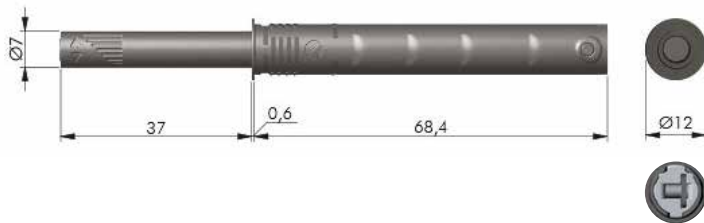

 **ITALIANA**
ferramenta

סדרת לחצני פתח-פתח K PUSH tech

הסדרה מתאימה לדלתות עם צירים ללא קפיץ, המסייעים בפתיחת הדלת. הלחצן ניתן להתקנה עם בית או בתוך קדה בקוטר 10 מ"מ בדופן הארון. מרווח קטן בין הדלת לארון. טווח כיוונון עומק רחב: -0.45/+6 מ"מ. ניתן למקם את הבית על השוכב התחתון / העליון, כמו כן על דופן הארון. עצירת "קליק" לסימון סוף מהלך הכיוונון בעוד הפין נשאר קבוע במקומו. ■ domicile.co.il

הפרזול שעושה את ההבדל

KPUSH קיט פתח-פתח מגנטי מתכוון 37 מ"מ

כמות באריזה: 50 קיטים

נגדית מגנטית בהברגה/הדבקה

פתיחה בלחיצה

כוח דחיפה ממצב סגור לפתיחה עבור פתח-פתח מגנטי סטנדרטי הוא $25N \pm 10\%$

כוח דחיפה ממצב פתוח לסגירה עבור פתח-פתח מגנטי סטנדרטי הוא $12N \pm 10\%$

פתיחה בלחיצה KPUSH

להזמנה

תיאור	דגם
KPUSH קיט פתח-פתח מגנטי מתכוון 37 מ"מ עם נגדית בהברגה/הדבקה ובורג 3.5X16	KPUSHM .37

גימור: 77 גרפיט לבן 31 אפור 34

פתח-פתח מגנטי סטנדרטי

KPUSH פתח-פתח גומי מתכוונן 37 מ"מ

כמות באריזה:
50 יח'

פתיחה
בלחיצה

כוח דחיפה ממצב סגור לפתיחה
עבור פתח-פתח גומי סטנדרטי
הוא $25N \pm 10\%$

כוח דחיפה ממצב פתוח לסגירה
עבור פתח-פתח גומי סטנדרטי
הוא $12N \pm 10\%$

פתיחה בלחיצה KPUSH

להזמנה

תיאור	דגם
KPUSH פתח-פתח גומי מתכוונן 37 מ"מ	KPUSHR .37