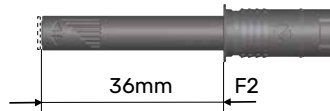

 **ITALIANA**
ferramenta

סדרת לחצני פתח-פתח K PUSH tech

הסדרה מתאימה לדלתות עם צירים ללא קפיץ, המסייעים בפתיחת הדלת. הלחצן ניתן להתקנה עם בית או בתוך קדה בקוטר 10 מ"מ בדופן הארון. מרווח קטן בין הדלת לארון. טווח כיוונון עומק רחב: -0.45/+6 מ"מ. ניתן למקם את הבית על השוכב התחתון / העליון, כמו כן על דופן הארון. עצירת "קליק" לסימון סוף מהלך הכיוונון בעוד הפין נשאר קבוע במקומו. ■ domicile.co.il

הפרזול שעושה את ההבדל

KPUSH קיט פתח-פתח מגנטי מתכוון 37 מ"מ

כמות באריזה: 50 קיטים

נגדית מגנטית בהברגה/הדבקה

פתיחה בלחיצה

כוח דחיפה ממצב סגור לפתיחה עבור פתח-פתח מגנטי סטנדרטי הוא $25N \pm 10\%$

כוח דחיפה ממצב פתוח לסגירה עבור פתח-פתח מגנטי סטנדרטי הוא $12N \pm 10\%$

פתיחה בלחיצה KPUSH

להזמנה

תיאור	דגם
KPUSH קיט פתח-פתח מגנטי מתכוון 37 מ"מ עם נגדית בהברגה/הדבקה ובורג 3.5X16	KPUSHM .37

גימור: 77 גרפיט לבן 31 אפור 34

פתח-פתח מגנטי סטנדרטי

KPUSH פתח-פתח גומי מתכוונן 37 מ"מ