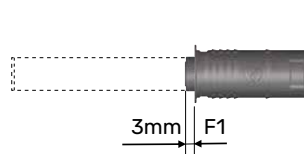

גימור:
77 גרפיט 31 לבן 34 אפור

פתח-פתח גומי סטנדרטי

כמות באריזה:
50 יח'

פתיחה
בלחיצה

כוח דחיפה ממצב סגור לפתיחה
עבור פתח-פתח גומי חזק הוא
 $36N \pm 10\%$

כוח דחיפה ממצב פתוח לסגירה
עבור פתח-פתח גומי חזק הוא
 $21N \pm 10\%$