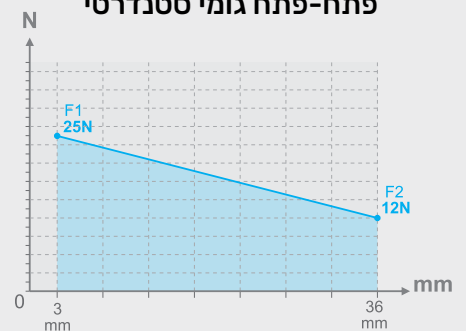

פתח-פתח גומי סטנדרטי