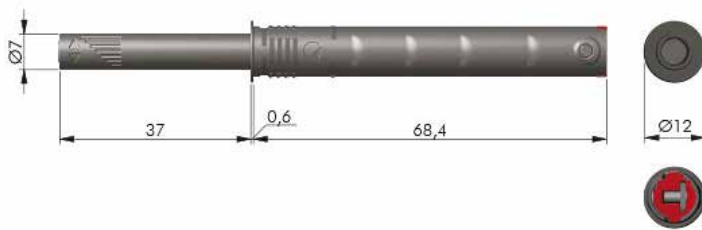

 **ITALIANA**
ferramenta

סדרת לחצני פתח-פתח K PUSH tech

הסדרה מתאימה לדלתות עם צירים ללא קפיץ, המסייעים בפתיחת הדלת. הלחצן ניתן להתקנה עם בית או בתוך קדה בקוטר 10 מ"מ בדופן הארון. מרווח קטן בין הדלת לארון. טווח כיוונון עומק רחב: -0.45/+6 מ"מ. ניתן למקם את הבית על השוכב התחתון / העליון, כמו כן על דופן הארון. עצירת "קליק" לסימון סוף מהלך הכיוונון בעוד הפין נשאר קבוע במקומו. ■ domicile.co.il

גימור:
77 גרפיט 31 לבן 34 אפור

פתח-פתח גומי סטנדרטי

כמות באריזה:
50 יח'

פתיחה
בלחיצה

כוח דחיפה ממצב סגור לפתיחה
עבור פתח-פתח גומי חזק הוא
 $36N \pm 10\%$

כוח דחיפה ממצב פתוח לסגירה
עבור פתח-פתח גומי חזק הוא
 $21N \pm 10\%$