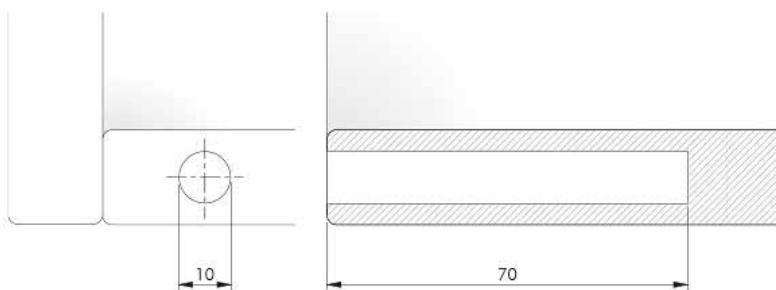

 **ITALIANA**
ferramenta

סדרת לחצני פתח-פתח K PUSH tech

הסדרה מתאימה לדלתות עם צירים ללא קפיץ, המסייעים בפתיחת הדלת. הלחצן ניתן להתקנה עם בית או בתוך קדה בקוטר 10 מ"מ בדופן הארון. מרווח קטן בין הדלת לארון. טווח כיוונון עומק רחב: -0.45/+6 מ"מ. ניתן למקם את הבית על השוכב התחתון / העליון, כמו כן על דופן הארון. עצירת "קליק" לסימון סוף מהלך הכיוונון בעוד הפין נשאר קבוע במקומו. ■ domicile.co.il

הפרזול שעושה את ההבדל

KPUSH קיט פתח-פתח מגנטי מתכוון 37 מ"מ

כמות באריזה: 50 קיטים

נגדית מגנטית בהברגה/הדבקה

פתיחה בלחיצה

כוח דחיפה ממצב סגור לפתיחה עבור פתח-פתח מגנטי סטנדרטי הוא $25N \pm 10\%$

כוח דחיפה ממצב פתוח לסגירה עבור פתח-פתח מגנטי סטנדרטי הוא $12N \pm 10\%$

פתיחה בלחיצה KPUSH

להזמנה

תיאור	דגם
KPUSH קיט פתח-פתח מגנטי מתכוון 37 מ"מ עם נגדית בהברגה/הדבקה ובורג 3.5X16	KPUSHM .37

גימור: 77 גרפיט לבן 31 אפור 34

פתח-פתח מגנטי סטנדרטי

KPUSH פתח-פתח גומי מתכוונן 37 מ"מ