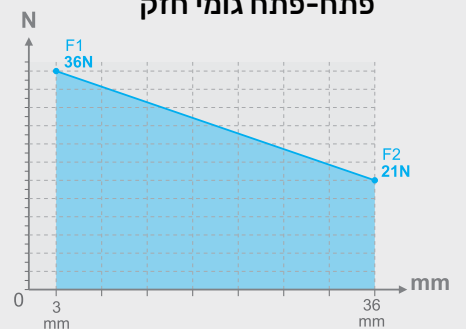

להזמנה

תיאור	דגם
פתח-פתח גומי מתכווץ, חזק, 37 מ"מ	KPUSHRS .37

גימור:

77 גרפיט 31 לבן

פתח-פתח גומי חזק

KPUSH קיט בית אצבע לפתח-פתח 37 מ"מ

פתיחה בלחיצה KPUSH

כמות באריזה:
50 קיטים