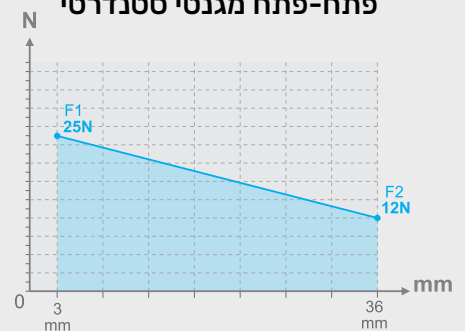

הפרזול שעושה את ההבדל

KPUSH קיט פתח-פתח מגנטי מתכוון 37 מ"מ

כמות באריזה: 50 קיטים

נגדית מגנטית בהברגה/הדבקה

פתיחה בלחיצה

כוח דחיפה ממצב סגור לפתיחה עבור פתח-פתח מגנטי סטנדרטי הוא $25N \pm 10\%$

כוח דחיפה ממצב פתוח לסגירה עבור פתח-פתח מגנטי סטנדרטי הוא $12N \pm 10\%$

פתיחה בלחיצה KPUSH

להזמנה

תיאור	דגם
KPUSH קיט פתח-פתח מגנטי מתכוון 37 מ"מ עם נגדית בהברגה/הדבקה ובורג 3.5X16	KPUSHM .37

גימור: 77 גרפיט לבן 31 אפור 34

פתח-פתח מגנטי סטנדרטי

KPUSH פתח-פתח גומי מתכוונן 37 מ"מ