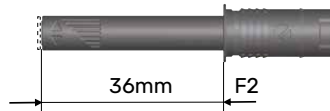

גימור:
77 גרפיט 31 לבן 34 אפור

פתח-פתח גומי סטנדרטי

כמות באריזה:
50 יח'

פתיחה
בלחיצה

כוח דחיפה ממצב סגור לפתיחה
עבור פתח-פתח גומי חזק הוא
 $36N \pm 10\%$

כוח דחיפה ממצב פתוח לסגירה
עבור פתח-פתח גומי חזק הוא
 $21N \pm 10\%$