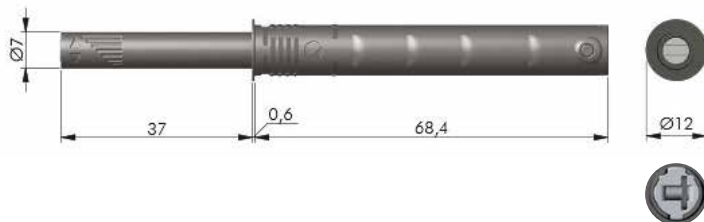

 **ITALIANA**
ferramenta

סדרת לחצני פתח-פתח K PUSH tech

הסדרה מתאימה לדלתות עם צירים ללא קפיץ, המסייעים בפתיחת הדלת. הלחצן ניתן להתקנה עם בית או בתוך קדה בקוטר 10 מ"מ בדופן הארון. מרווח קטן בין הדלת לארון. טווח כיוונון עומק רחב: -0.45/+6 מ"מ. ניתן למקם את הבית על השוכב התחתון / העליון, כמו כן על דופן הארון. עצירת "קליק" לסימון סוף מהלך הכיוונון בעוד הפין נשאר קבוע במקומו. ■ domicile.co.il

הפרזול שעושה את ההבדל

KPUSH קיט פתח-פתח מגנטי מתכוון 37 מ"מ

כמות באריזה: 50 קיטים

נגדית מגנטית בהברגה/הדבקה

פתיחה בלחיצה

כוח דחיפה ממצב סגור לפתיחה עבור פתח-פתח מגנטי סטנדרטי הוא $25N \pm 10\%$

כוח דחיפה ממצב פתוח לסגירה עבור פתח-פתח מגנטי סטנדרטי הוא $12N \pm 10\%$

פתיחה בלחיצה KPUSH

להזמנה

תיאור	דגם
KPUSH קיט פתח-פתח מגנטי מתכוון 37 מ"מ עם נגדית בהברגה/הדבקה ובורג 3.5X16	KPUSHM .37

גימור: 77 גרפיט לבן 31 אפור 34

פתח-פתח מגנטי סטנדרטי

KPUSH פתח-פתח גומי מתכוונן 37 מ"מ

כמות באריזה:
50 יח'

פתיחה
בלחיצה

כוח דחיפה ממצב סגור לפתיחה
עבור פתח-פתח גומי סטנדרטי
הוא $25N \pm 10\%$

כוח דחיפה ממצב פתוח לסגירה
עבור פתח-פתח גומי סטנדרטי
הוא $12N \pm 10\%$

פתיחה בלחיצה KPUSH

להזמנה

תיאור	דגם
KPUSH פתח-פתח גומי מתכוונן 37 מ"מ	KPUSHR .37