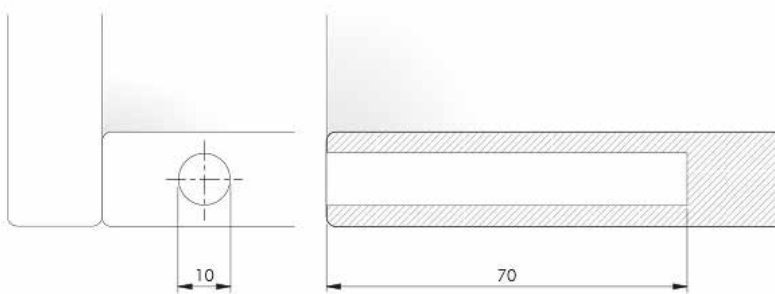

פתיחה בלחיצה KPUSH

להזמנה

תיאור	דגם
KPUSH קיט פתח-פתח מגנטי מתכוון 37 מ"מ עם נגדית בהברגה/הדבקה ובורג 3.5X16	KPUSHM .37

גימור: 77 גרפיט לבן 31 אפור 34

פתח-פתח מגנטי סטנדרטי

KPUSH פתח-פתח גומי מתכוונן 37 מ"מ

גימור:
77 גרפיט 31 לבן 34 אפור

פתח-פתח גומי סטנדרטי

כמות באריזה:
50 יח'

פתיחה
בלחיצה

כוח דחיפה ממצב סגור לפתיחה
עבור פתח-פתח גומי חזק הוא
 $36N \pm 10\%$

כוח דחיפה ממצב פתוח לסגירה
עבור פתח-פתח גומי חזק הוא
 $21N \pm 10\%$