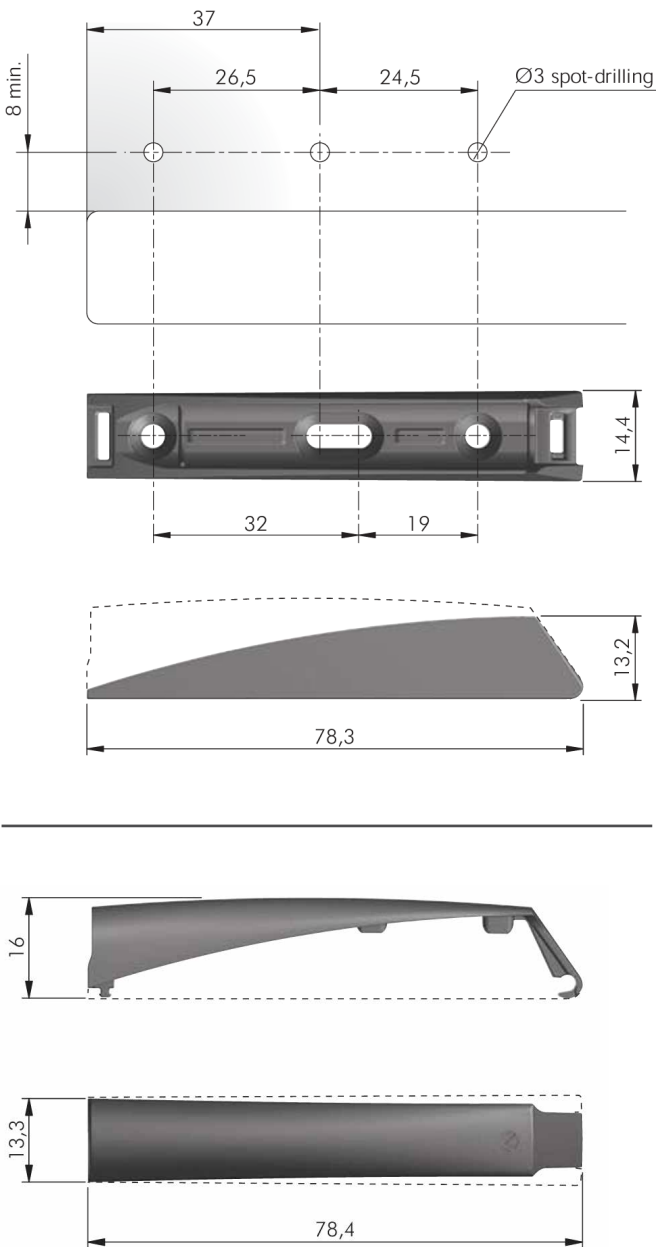

 **ITALIANA**
ferramenta

סדרת לחצני פתח-פתח K PUSH tech

הסדרה מתאימה לדלתות עם צירים ללא קפיץ, המסייעים בפתיחת הדלת. הלחצן ניתן להתקנה עם בית או בתוך קדה בקוטר 10 מ"מ בדופן הארון. מרווח קטן בין הדלת לארון. טווח כיוונון עומק רחב: -0.45/+6 מ"מ. ניתן למקם את הבית על השוכב התחתון / העליון, כמו כן על דופן הארון. עצירת "קליק" לסימון סוף מהלך הכיוונון בעוד הפין נשאר קבוע במקומו. ■ domicile.co.il

הפרזול שעושה את ההבדל

KPUSH קיט פתח-פתח מגנטי מתכוון 37 מ"מ

כמות באריזה: 50 קיטים

נגדית מגנטית בהברגה/הדבקה

פתיחה בלחיצה

כוח דחיפה ממצב סגור לפתיחה עבור פתח-פתח מגנטי סטנדרטי הוא $25N \pm 10\%$

כוח דחיפה ממצב פתוח לסגירה עבור פתח-פתח מגנטי סטנדרטי הוא $12N \pm 10\%$

פתיחה בלחיצה KPUSH

להזמנה

תיאור	דגם
KPUSH קיט פתח-פתח מגנטי מתכוון 37 מ"מ עם נגדית בהברגה/הדבקה ובורג 3.5X16	KPUSHM .37

גימור: 77 גרפיט לבן 31 אפור 34

פתח-פתח מגנטי סטנדרטי

KPUSH פתח-פתח גומי מתכוונן 37 מ"מ

להזמנה

תיאור	דגם
פתח-פתח גומי מתכווץ, חזק, 37 מ"מ	KPUSHRS .37

גימור:

77 גרפיט 31 לבן

פתח-פתח גומי חזק

KPUSH קיט בית אצבע לפתח-פתח 37 מ"מ

פתיחה בלחיצה KPUSH

כמות באריזה:
50 קיטים